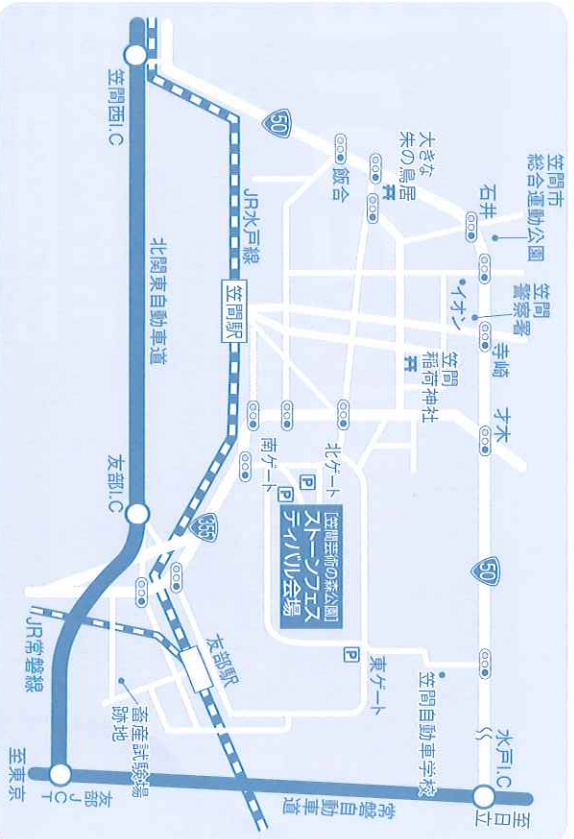

投票日 ストーンフェスティバル
開催期間中
10:00~16:00

あなたの一票が石屋の明日のちがひです。

あなたが
選ぶ

アクセス

- 常盤道水戸インターより25分(13km)
- 北関東自動車道友部インターより7分(4km)
- 北関東自動車道空間西インターより16分(10km)

市内観光周遊バス

- ・友部駅北口
- ・稲荷神社
- ・空間駅他より乗車可

申込み及び連絡先